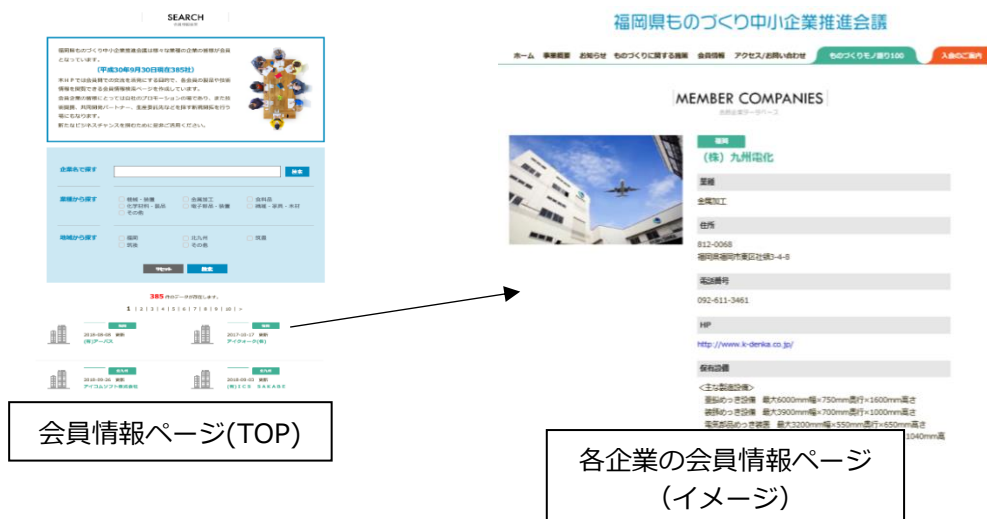

会員情報ページ <https://www.monodukuri-fukuoka.jp/members.php> (福岡県ものづくり中小企業推進会議ホームページ内)

□ 会員情報ページについて

「会員情報ページ」は、推進会議会員企業を紹介するページです。

従来、会員名簿(PDF)のみを掲載していましたが、会員企業間の横のつながり強化及び会員企業の情報発信の場としてリニューアルを行いました。

新たな「会員情報ページ」では、貴社の「企業情報」を掲載すると共に、貴社が有する技術を「技術カード」として公開が可能となります。